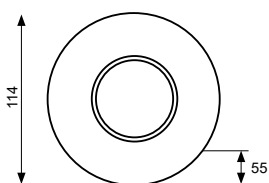

SES04WH-A

SES05WH

SES05WH-A

SES06WH

SES07WH

kod	symbol	kod EAN	opakowanie	kolor	zakres detekcji**	moc max [W]
B50-SES04WH	SES04WH	5900280901460	1/50	biały	360° max 6m	1200
B50-SES04WH-A	SES04WH-A	5900280914385	1/50	biały	360° max 6m	800
B50-SES05WH	SES05WH	5908311364192	1/50	biały	360° max 10m	500
B50-SES05WH-A	SES05WH-A	5900280914361	1/50	biały	360° max 6m	2000
B50-SES06WH	SES06WH	5908311361252	1/60	biały	360° max 6m	1200
B50-SES07WH	SES07WH	5900280911322	1/50	biały	360° max.20m	2000

\*\*max. średnica detekcji

▶ SES06WH

▶ SES05WH

▶ SES04WH

▶ SES04WH-A

▶ SES05WH-A

▶ SES07WH-A

\*współpracuje ze źródłami światła LED