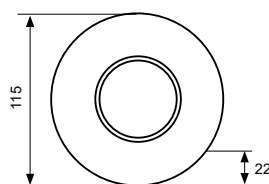

SES04WH-A

SES05WH

SES05WH-A

SES06WH

SES07WH

kod	symbol	kod EAN	opakowanie	kolor	zakres detekcji**	moc max [W]
B50-SES04WH	SES04WH	5900280901460	1/50	biały	360° max 6m	1200
B50-SES04WH-A	SES04WH-A	5900280914385	1/50	biały	360° max 6m	800
B50-SES05WH	SES05WH	5908311364192	1/50	biały	360° max 10m	500
B50-SES05WH-A	SES05WH-A	5900280914361	1/50	biały	360° max 6m	2000
B50-SES06WH	SES06WH	5908311361252	1/60	biały	360° max 6m	1200
B50-SES07WH	SES07WH	5900280911322	1/50	biały	360° max.20m	2000

\*\*max. średnica detekcji

▶ SES06WH

▶ SES05WH

▶ SES04WH

▶ SES04WH-A

▶ SES05WH-A

▶ SES07WH-A

\*współpracuje ze źródłami światła LED