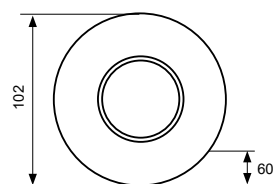

SES04WH-A

SES05WH

SES05WH-A

SES06WH

SES07WH

kod	symbol	kod EAN	opakowanie	kolor	zakres detekcji**	moc max [W]
B50-SES04WH	SES04WH	5900280901460	1/50	biały	360° max 6m	1200
B50-SES04WH-A	SES04WH-A	5900280914385	1/50	biały	360° max 6m	800
B50-SES05WH	SES05WH	5908311364192	1/50	biały	360° max 10m	500
B50-SES05WH-A	SES05WH-A	5900280914361	1/50	biały	360° max 6m	2000
B50-SES06WH	SES06WH	5908311361252	1/60	biały	360° max 6m	1200
B50-SES07WH	SES07WH	5900280911322	1/50	biały	360° max.20m	2000

\*\*max. średnica detekcji

▶ SES06WH

▶ SES05WH

▶ SES04WH

▶ SES04WH-A

▶ SES05WH-A

▶ SES07WH-A

\*współpracuje ze źródłami światła LED