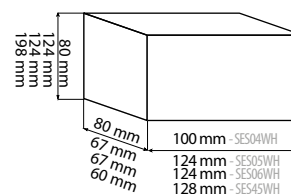

SES04WH-A

SES05WH

SES05WH-A

SES06WH

SES07WH

kod	symbol	kod EAN	opakowanie	kolor	zakres detekcji**	moc max [W]
B50-SES04WH	SES04WH	5900280901460	1/50	biały	360° max 6m	1200
B50-SES04WH-A	SES04WH-A	5900280914385	1/50	biały	360° max 6m	800
B50-SES05WH	SES05WH	5908311364192	1/50	biały	360° max 10m	500
B50-SES05WH-A	SES05WH-A	5900280914361	1/50	biały	360° max 6m	2000
B50-SES06WH	SES06WH	5908311361252	1/60	biały	360° max 6m	1200
B50-SES07WH	SES07WH	5900280911322	1/50	biały	360° max.20m	2000

\*\*max. średnica detekcji

▶ SES06WH

▶ SES05WH

▶ SES04WH

▶ SES04WH-A

▶ SES05WH-A

▶ SES07WH-A

\*współpracuje ze źródłami światła LED