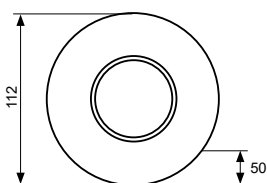

SES04WH-A

SES05WH

SES05WH-A

SES06WH

SES07WH

kod	symbol	kod EAN	opakowanie	kolor	zakres detekcji**	moc max [W]
B50-SES04WH	SES04WH	5900280901460	1/50	biały	360° max 6m	1200
B50-SES04WH-A	SES04WH-A	5900280914385	1/50	biały	360° max 6m	800
B50-SES05WH	SES05WH	5908311364192	1/50	biały	360° max 10m	500
B50-SES05WH-A	SES05WH-A	5900280914361	1/50	biały	360° max 6m	2000
B50-SES06WH	SES06WH	5908311361252	1/60	biały	360° max 6m	1200
B50-SES07WH	SES07WH	5900280911322	1/50	biały	360° max.20m	2000

\*\*max. średnica detekcji

▶ SES06WH

▶ SES05WH

▶ SES04WH

▶ SES04WH-A

▶ SES05WH-A

▶ SES07WH-A

\*współpracuje ze źródłami światła LED