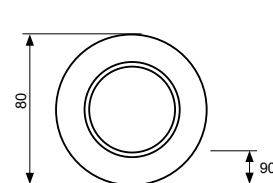

SES04WH-A

SES05WH

SES05WH-A

SES06WH

SES07WH

kod	symbol	kod EAN	opakowanie	kolor	zakres detekcji**	moc max [W]
B50-SES04WH	SES04WH	5900280901460	1/50	biały	360° max 6m	1200
B50-SES04WH-A	SES04WH-A	5900280914385	1/50	biały	360° max 6m	800
B50-SES05WH	SES05WH	5908311364192	1/50	biały	360° max 10m	500
B50-SES05WH-A	SES05WH-A	5900280914361	1/50	biały	360° max 6m	2000
B50-SES06WH	SES06WH	5908311361252	1/60	biały	360° max 6m	1200
B50-SES07WH	SES07WH	5900280911322	1/50	biały	360° max.20m	2000

\*\*max. średnica detekcji

▶ SES06WH

▶ SES05WH

▶ SES04WH

▶ SES04WH-A

▶ SES05WH-A

▶ SES07WH-A

\*współpracuje ze źródłami światła LED